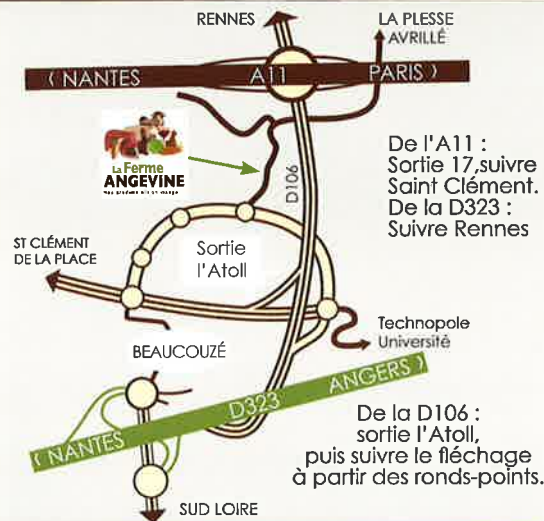

La Ferme ANGEVINE

Nos produits ont un visage...

VENTE DIRECTE DE PRODUITS LOCAUX

06 73 83 48 10

HORAIRES D'OUVERTURE :

Vendredi après midi : 15h30 - 19h

Samedi matin : 8h30 - 12h30